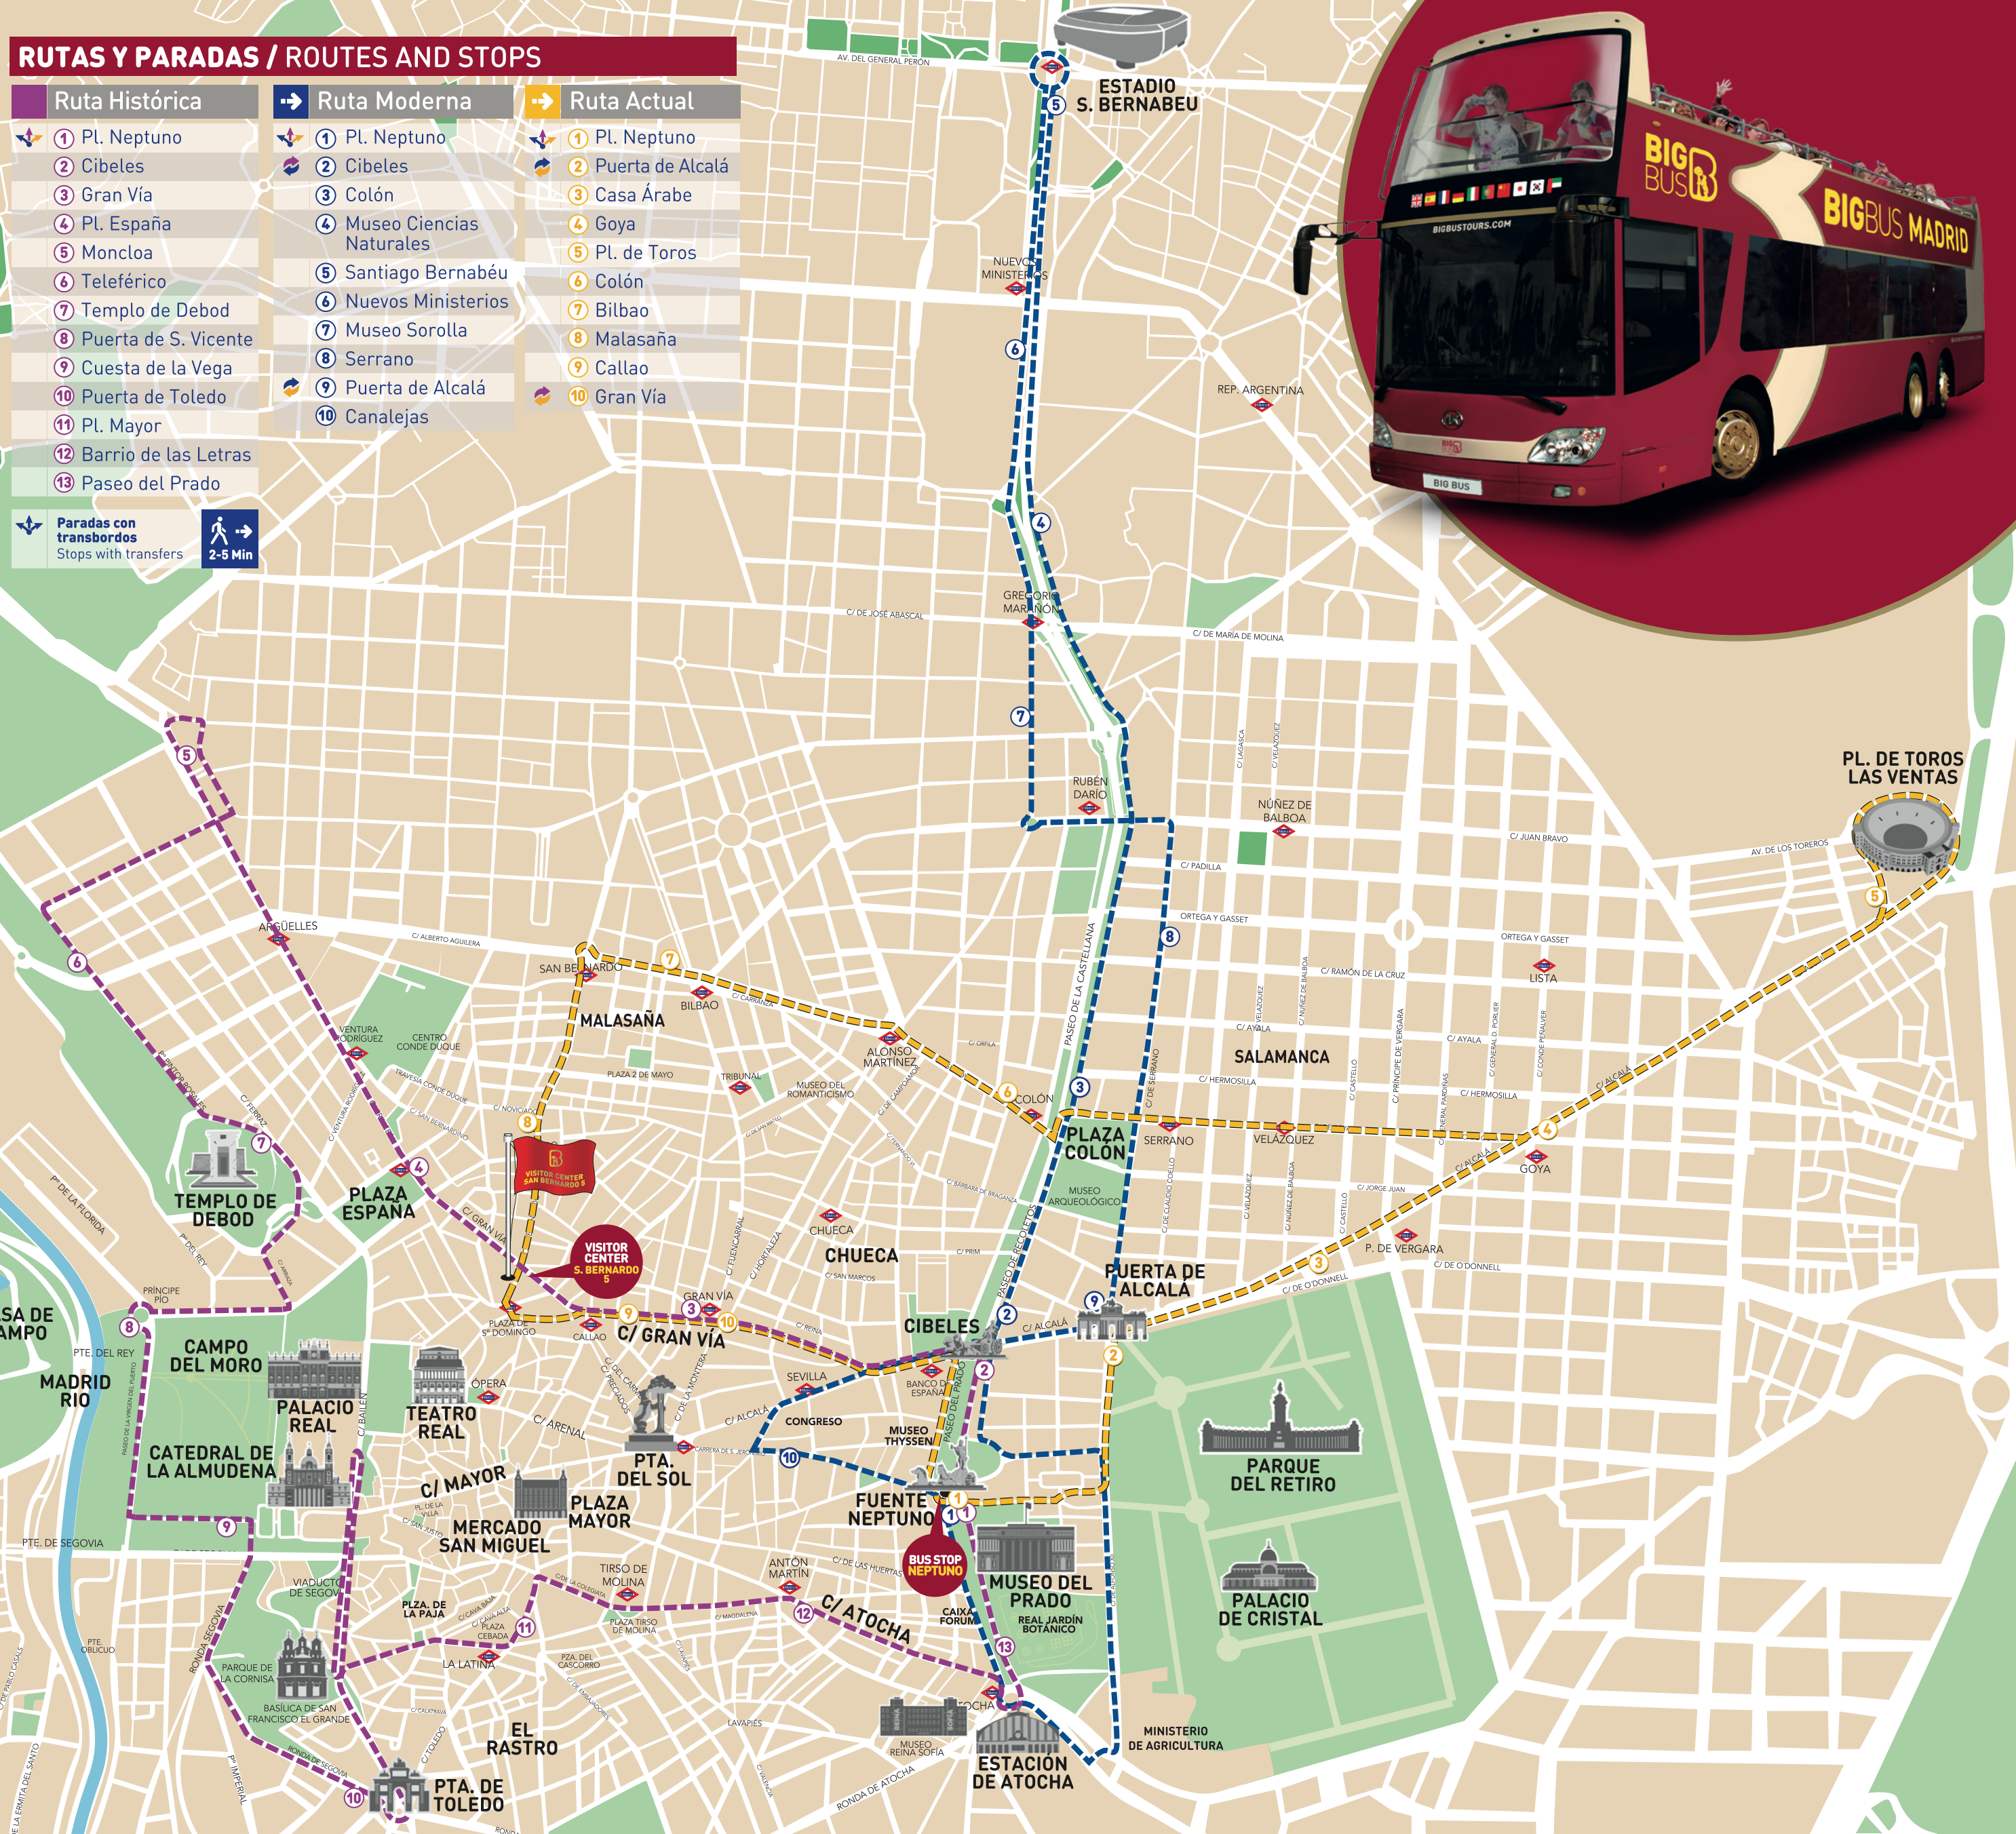

# RUTAS Y PARADAS / ROUTES AND STOPS

Ruta Histórica	Ruta Moderna	Ruta Actual
1 Pl. Neptuno	1 Pl. Neptuno	1 Pl. Neptuno
2 Cibeles	2 Cibeles	2 Puerta de Alcalá
3 Gran Vía	3 Colón	3 Casa Árabe
4 Pl. España	4 Museo Ciencias Naturales	4 Goya
5 Moncloa	5 Santiago Bernabéu	5 Pl. de Toros
6 Teleférico	6 Nuevos Ministerios	6 Colón
7 Templo de Debod	7 Museo Sorolla	7 Bilbao
8 Puerta de S. Vicente	8 Serrano	8 Malasaña
9 Cuesta de la Vega	9 Puerta de Alcalá	9 Callao
10 Puerta de Toledo	10 Canalejas	10 Gran Vía
11 Pl. Mayor		
12 Barrio de las Letras		
13 Paseo del Prado		

**Paradas con transbordos**  
Stops with transfers

**2-5 Min**

PL. DE TOROS LAS VENTAS